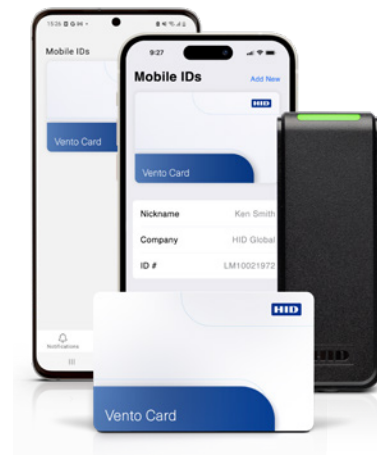

HID MOBILE ACCESS®: PREPARADO PARA EL FUTURO DIGITAL

Como parte de la solución HID Vento, las credenciales de HID Mobile Access brindan seguridad y comodidad de vanguardia. Con ellas es posible emitir, modificar o revocar credenciales de forma instantánea e inalámbrica. Al no requerir credenciales, este control de acceso también reduce el uso de plástico, lo que permite a su organización avanzar hacia el cumplimiento de las metas de sostenibilidad.